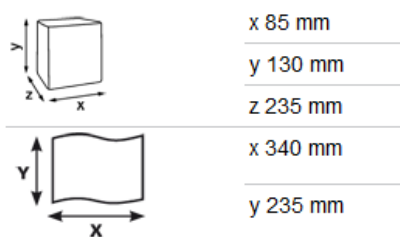

# Katrin Plus Hand Towel One stop L3

344013

- Wysokiej jakości ręcznik papierowy do rąk, składany (One Stop)
- 3-warstwowy, biały
- Odpowiedni do wszystkich toalet, a szczególnie do miejsc o średnim i wysokim natężeniu ruchu
- Automatyczne podawanie po jednym listku, co jest higieniczne i pozwala zmniejszyć zużycie
- Dopuszczony do bezpośredniego kontaktu z żywnością
- Posiada certyfikat Nordic Swan Eco Label
- Posiada certyfikat EU Flower Eco Label
- Przebadane dermatologicznie i zaaprobowane

## Opakowanie jednostkowe

x 85 mm

y 130 mm

z 235 mm

x 340 mm

y 235 mm

White

3