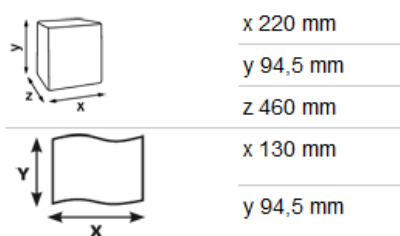

# Katrin Plus Toilet 150

13241

- Mocny papier toaletowy wysokiej jakości w standardowym rozmiarze
- 4-warstwowy, biały, 150 listków
- Miękki i chłonny, zapewnia maksymalny komfort
- Szczególnie odpowiedni do eleganckich toalet
- Przebadane dermatologicznie i zaaprobowane
- Posiada certyfikat Flower Eco Label

## Opakowanie jednostkowe

x 220 mm

y 94,5 mm

z 460 mm

x 130 mm

y 94,5 mm

White

4

Ø 118

y 94,5 mm

x 19,5 m

Ø 43 mm

0,955 kg

150

8

6414301013258